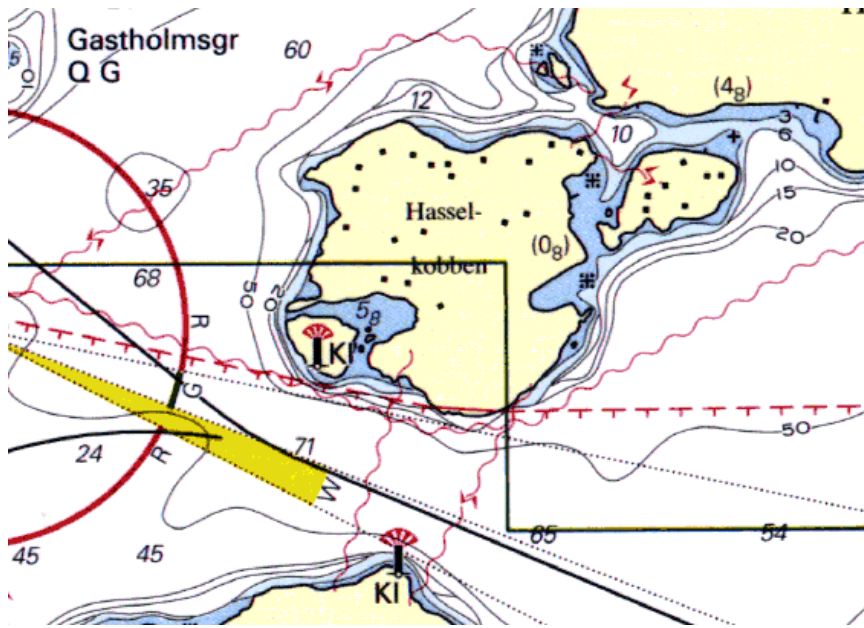

Banbeskrivning Raid Délicieux - Etapp 2

Start mellan kummel östra Björkö och grön prick.

OBS! Ta bild på position/GPS-tid för att kunna styrka din starttid.

Ingboskåret om babord

Hasselkobben om styrbord

Lilla Delholmen om styrbord

Målgång mellan Björkholmens nordöstra spets och röd prick.

OBS! Ta bild på position/GPS-tid för att kunna styrka din måltid.

SMS:a båtname och målgångstid till 070-399 68 60

Vi lägger till på bryggan tillhörande Svartsö krog. Båtar med stort djupgående ytterst.
Vi har bord 20.30 men för de som vill så planerar vi fördrink i baren runt 20.00.