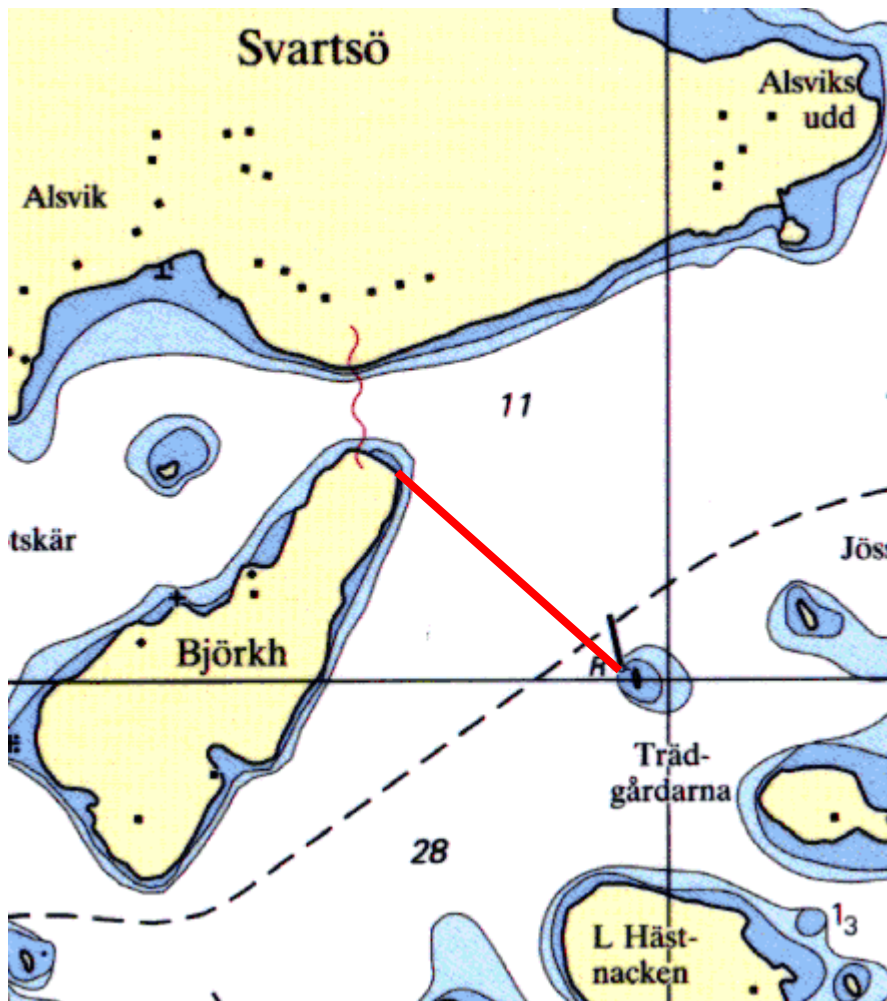

Banbeskrivning Raid Délicieux - Etapp 2

Start mellan kummel östra Björkö och grön prick.

OBS! Ta bild på position/GPS-tid för att kunna styrka din starttid.

Ingboskåret om babord

Hasselkobben om styrbord

Lilla Delholmen om styrbord

Målgång mellan Björkholmens nordöstra spets och röd prick.

OBS! Ta bild på position/GPS-tid för att kunna styrka din måltid.

SMS:a båtname och målgångstid till 070-399 68 60

Vi lägger till på bryggan tillhörande Svartsö krog. Båtar med stort djupgående ytterst.
Vi har bord 20.30 men för de som vill så planerar vi fördrink i baren runt 20.00.