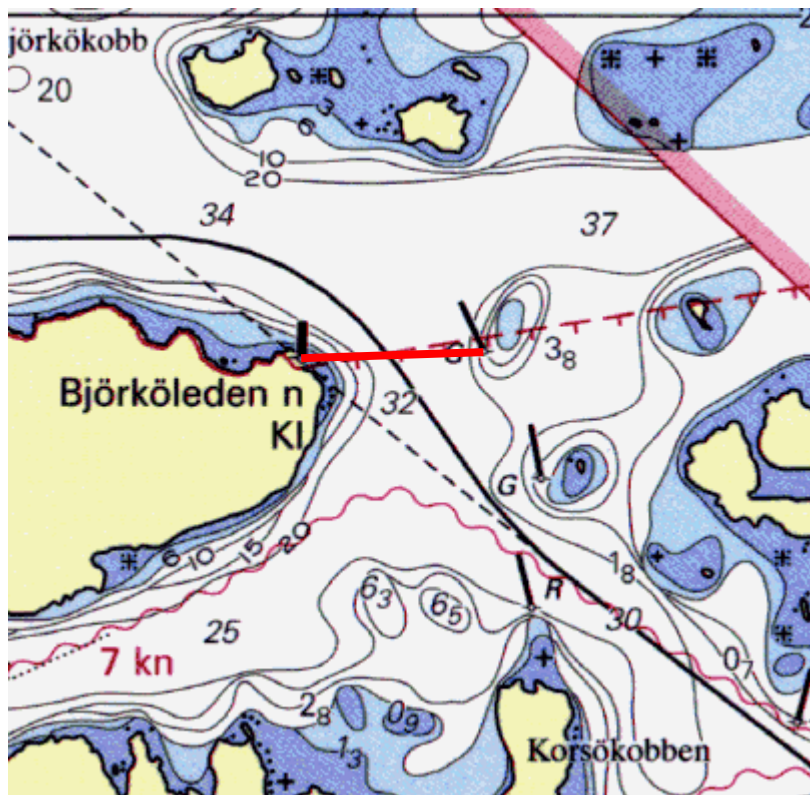

Banbeskrivning Raid Délicieux - Etapp 2

Start mellan kummel östra Björkö och grön prick.

OBS! Ta bild på position/GPS-tid för att kunna styrka din starttid.

Ingboskåret om babord

Hasselkobben om styrbord

Lilla Delholmen om styrbord

Målgång mellan Björkholmens nordöstra spets och röd prick.

OBS! Ta bild på position/GPS-tid för att kunna styrka din måltid.

SMS:a båtname och målgångstid till 070-399 68 60

Vi lägger till på bryggan tillhörande Svartsö krog. Båtar med stort djupgående ytterst.
Vi har bord 20.30 men för de som vill så planerar vi fördrink i baren runt 20.00.