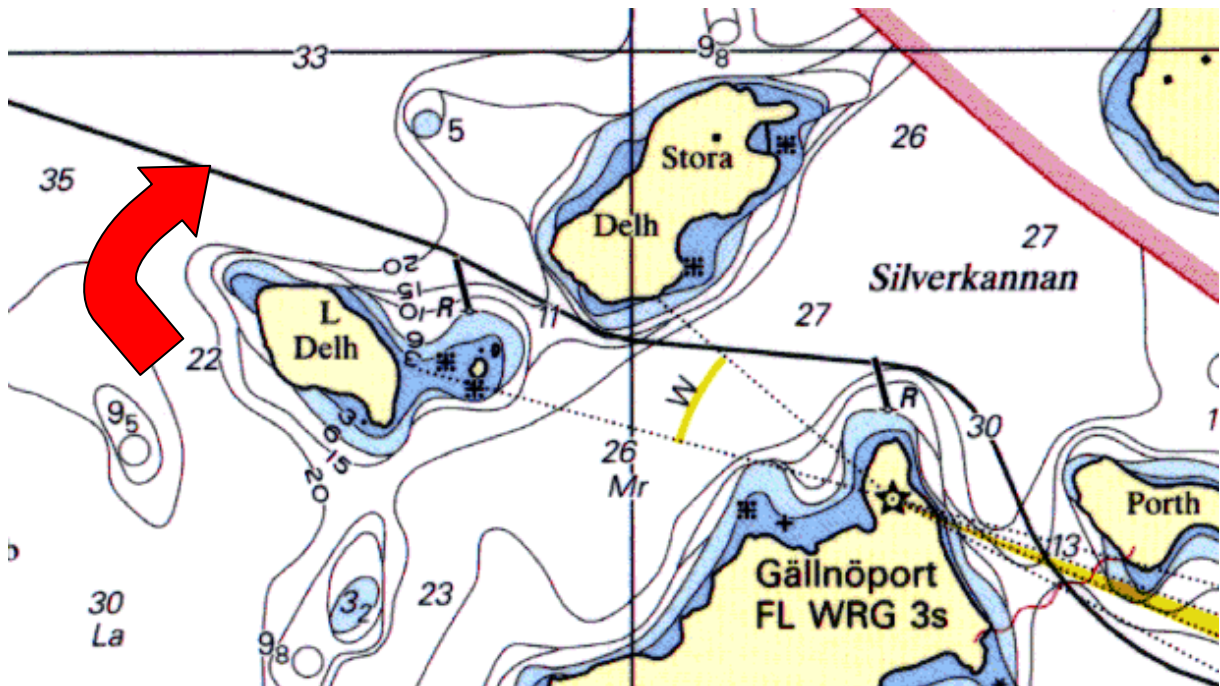

Banbeskrivning Raid Délicieux - Etapp 2

Start mellan kummel östra Björkö och grön prick.

OBS! Ta bild på position/GPS-tid för att kunna styrka din starttid.

Ingboskåret om babord

Hasselkobben om styrbord

Lilla Delholmen om styrbord

Målgång mellan Björkholmens nordöstra spets och röd prick.

OBS! Ta bild på position/GPS-tid för att kunna styrka din måltid.

SMS:a båtname och målgångstid till 070-399 68 60

Vi lägger till på bryggan tillhörande Svartsö krog. Båtar med stort djupgående ytterst.
Vi har bord 20.30 men för de som vill så planerar vi fördrink i baren runt 20.00.